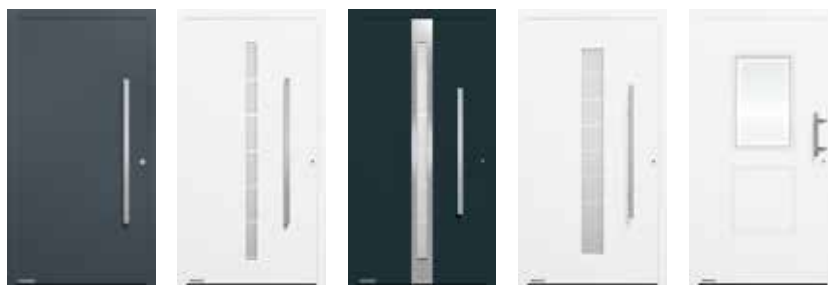

Motiv 871

Motiv 189

Motiv 686

Motiv 503

Motiv 422